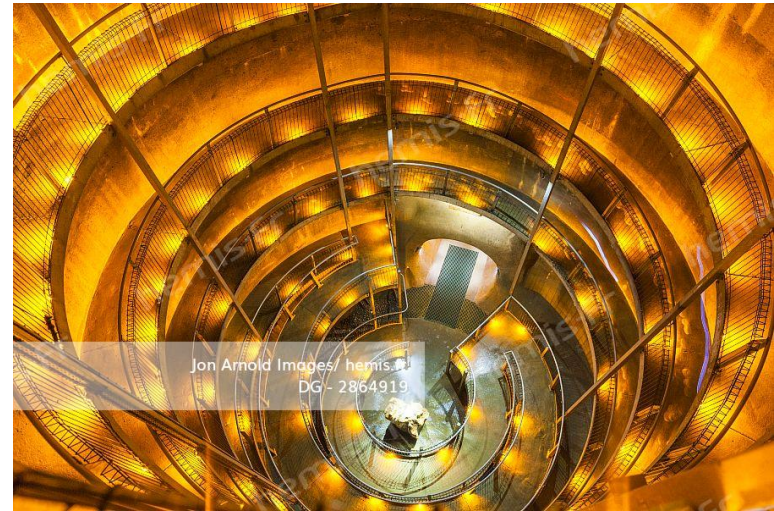

HEMIS_2864919

Nouvelle Zélande, Île du Nord, Waitomo Caves, Ruakuri Cave, escaliers en colimaçon