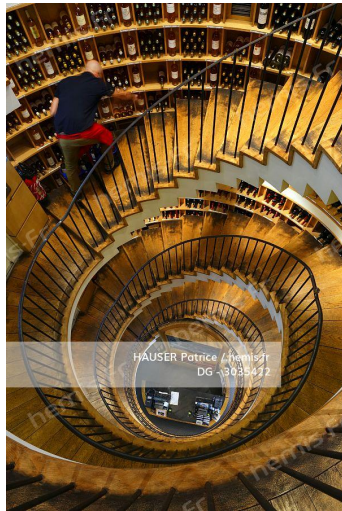

HEMIS_3035422

France, Gironde (33), Bordeaux, zone classée Patrimoine Mondial de l'UNESCO, L'Intendant Grands Vins de Bordeaux