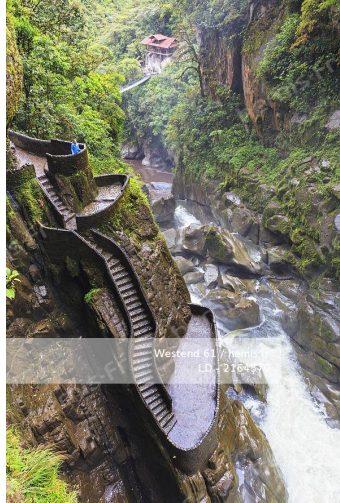

Westend 81 / hemis.fr
DG - 2164570

HEMIS_2164570

Équateur, Tungurahua, banos de Agua Santa, cascade Pailon del Diablo